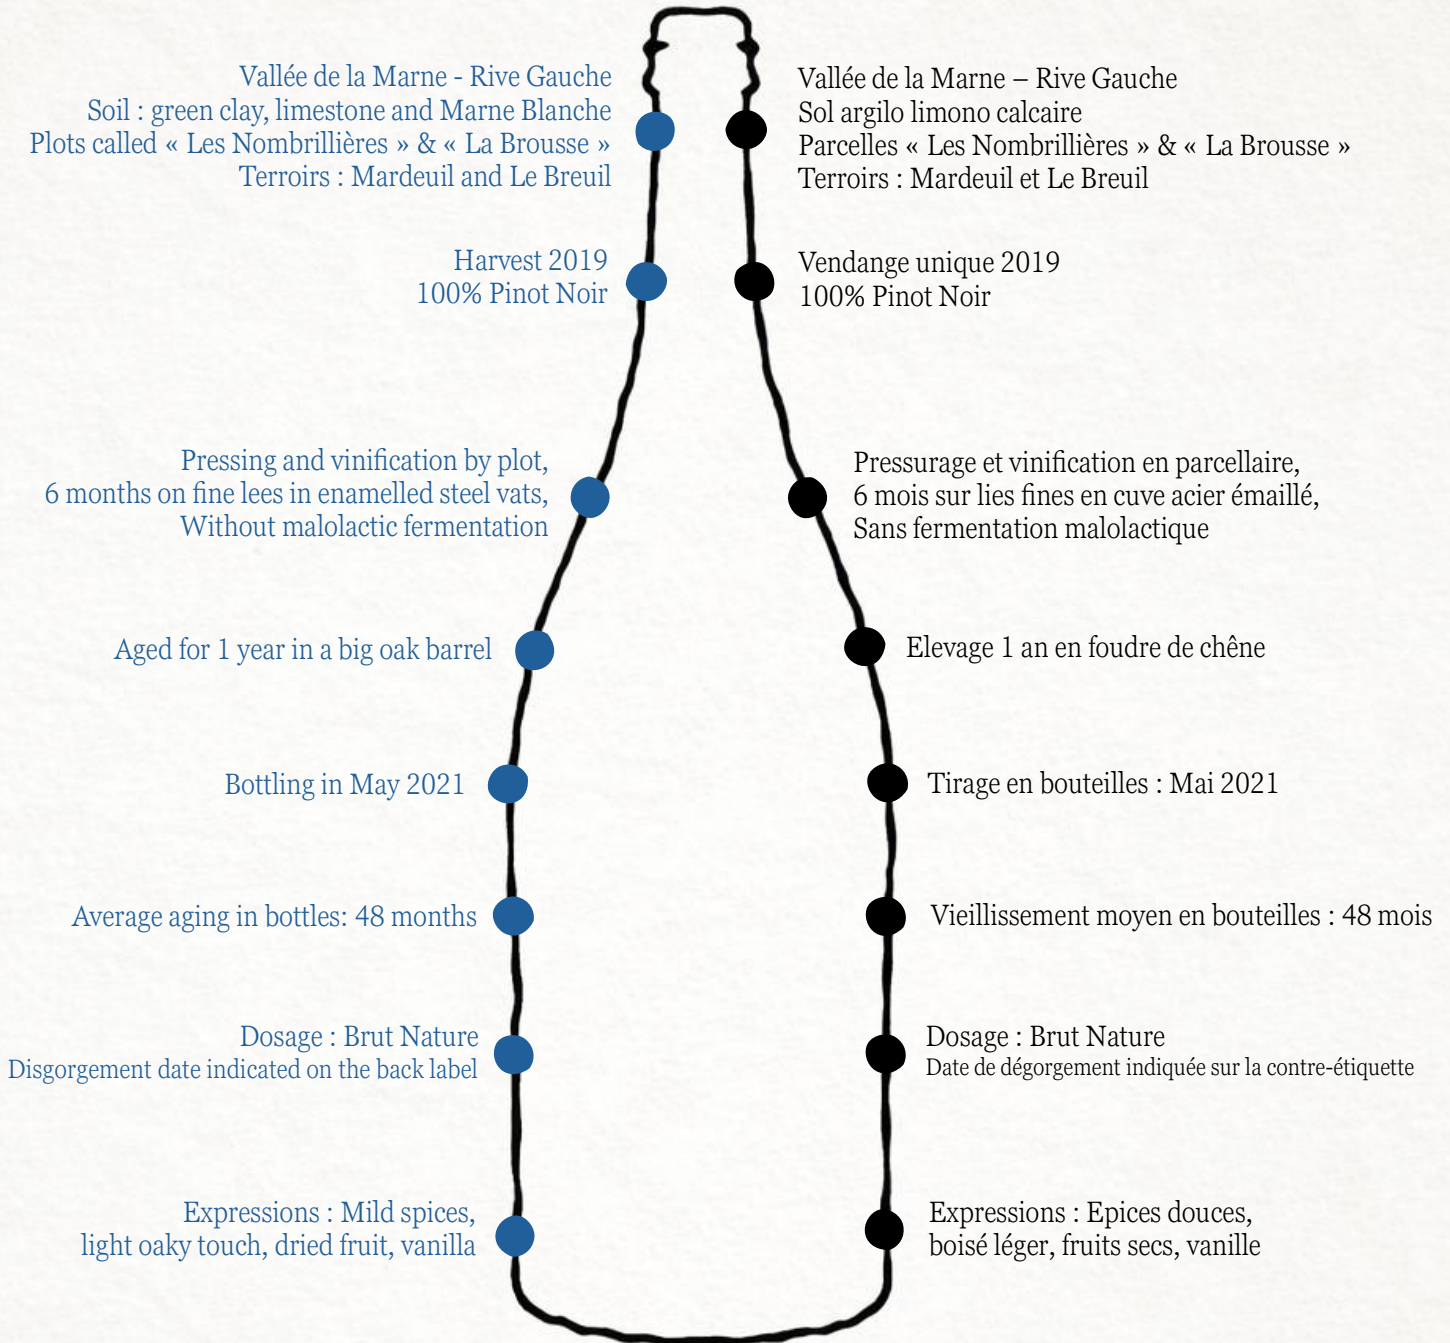

CHAMPAGNE CHRISTOPHE MIGNON

**ADN DE FOUDRE**

*Pinot noir*

Domaine Christophe Mignon  
4 La Boulonnerie - Le Mesnil-le-Huttier - 51700 FESTIGNY  
<https://champagne-christophe-mignon.com/>  
[contact@champagne-christophe-mignon.com](mailto:contact@champagne-christophe-mignon.com)