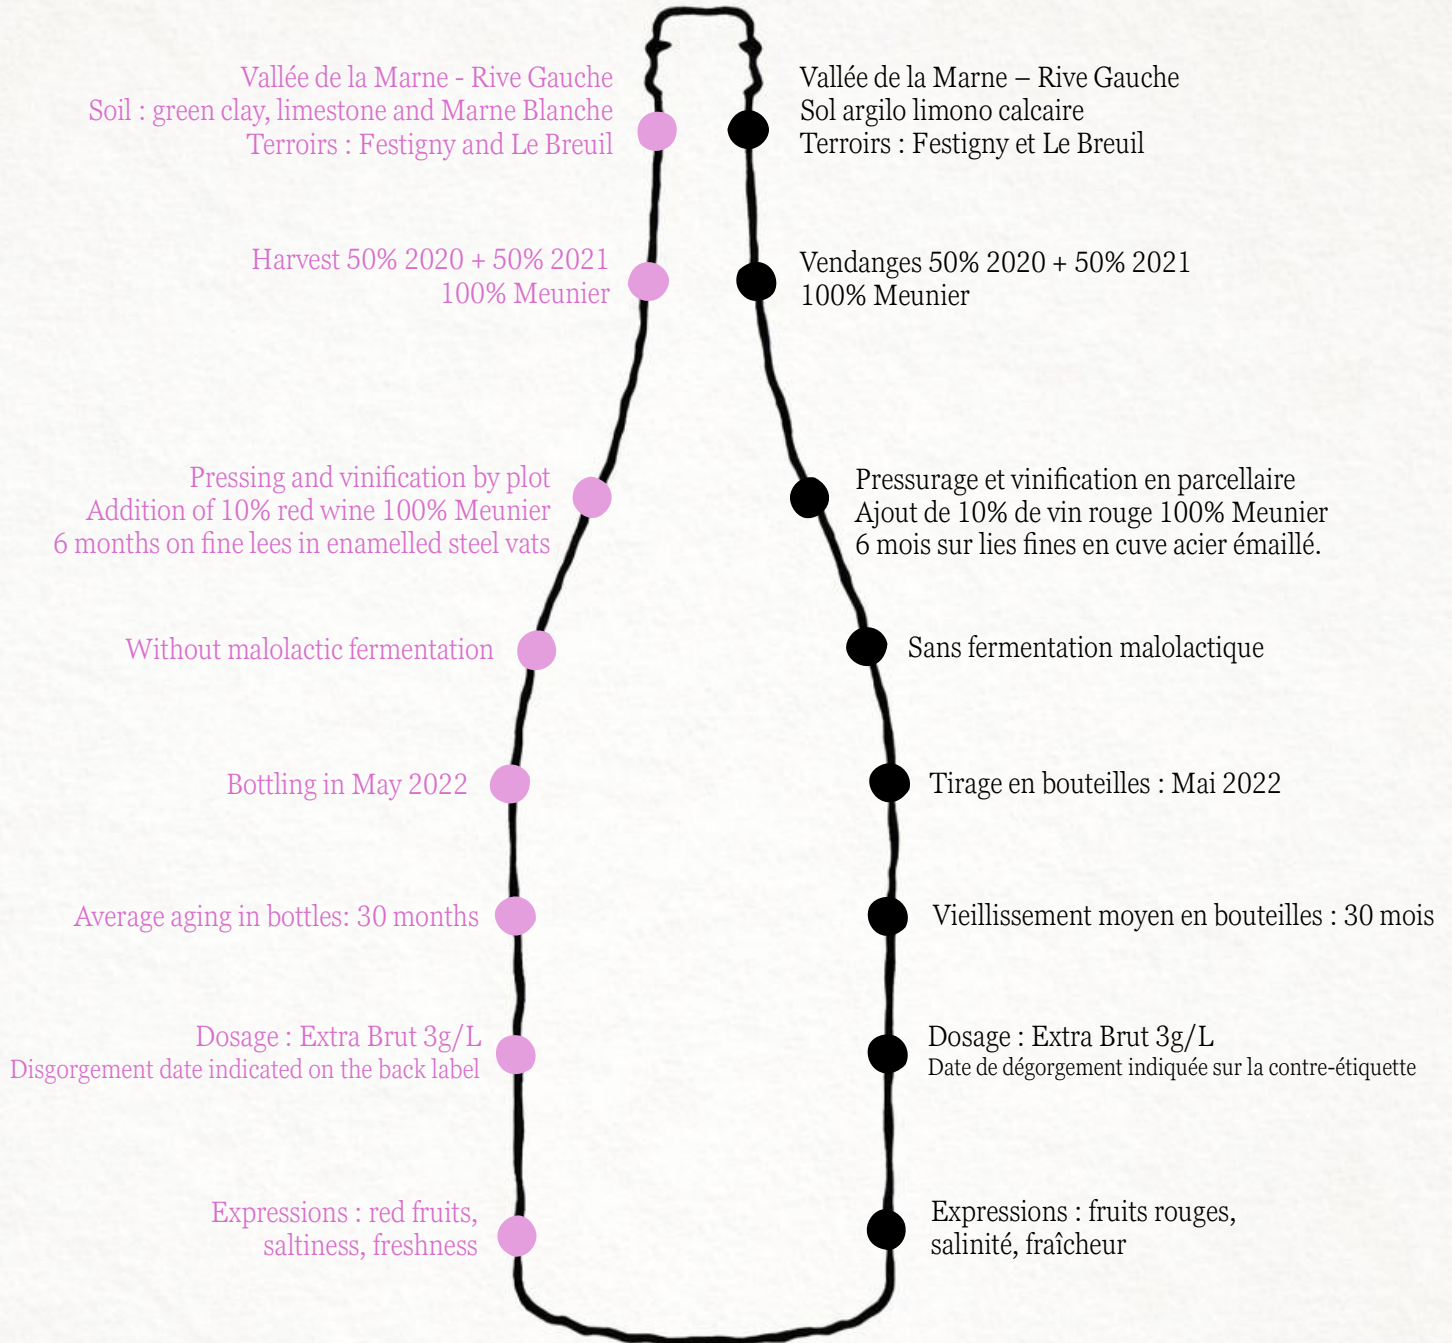

CHAMPAGNE CHRISTOPHE MIGNON

**ADN DE MEUNIER**

*Rosé d'assemblage*

Domaine Christophe Mignon  
4 La Boulonnerie - Le Mesnil-le-Huttier - 51700 FESTIGNY  
<https://champagne-christophe-mignon.com/>  
[contact@champagne-christophe-mignon.com](mailto:contact@champagne-christophe-mignon.com)