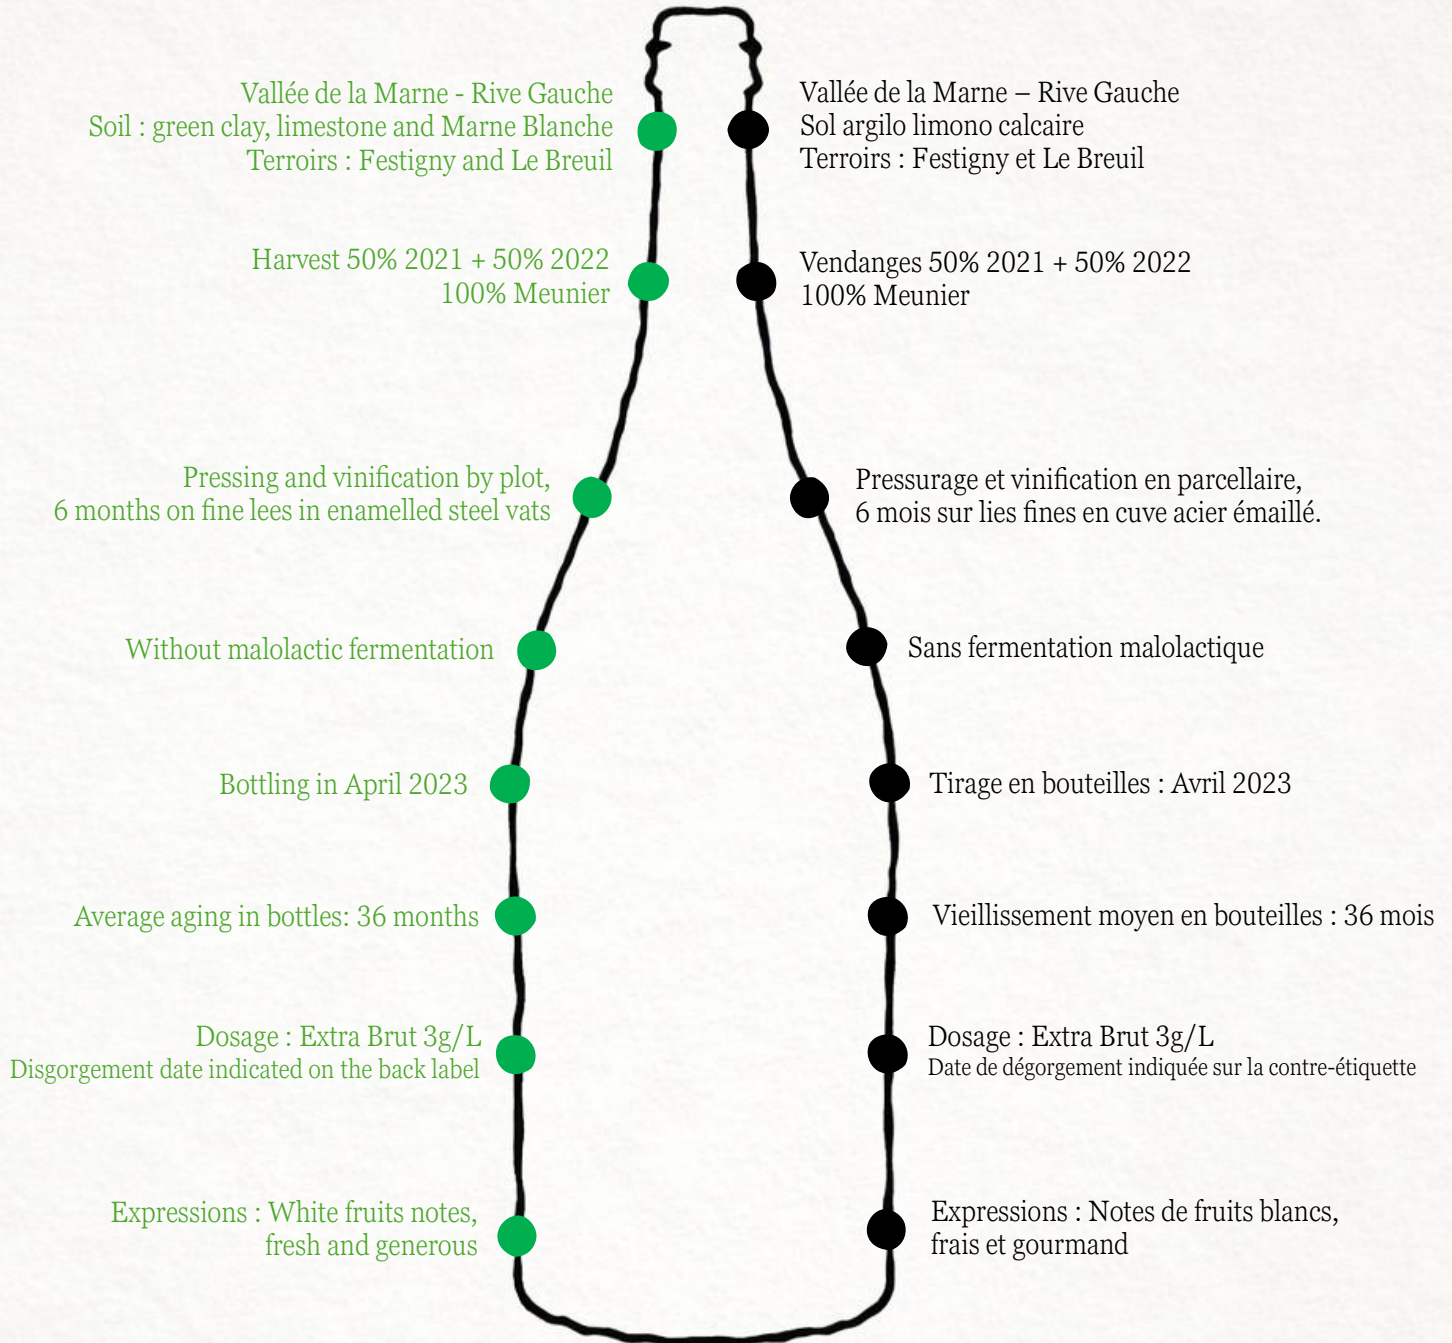

CHAMPAGNE CHRISTOPHE MIGNON

VUE SUR LA VALLEE

extra brut

Domaine Christophe Mignon
4 La Boulonnerie - Le Mesnil-le-Huttier - 51700 FESTIGNY
<https://champagne-christophe-mignon.com/>
contact@champagne-christophe-mignon.com