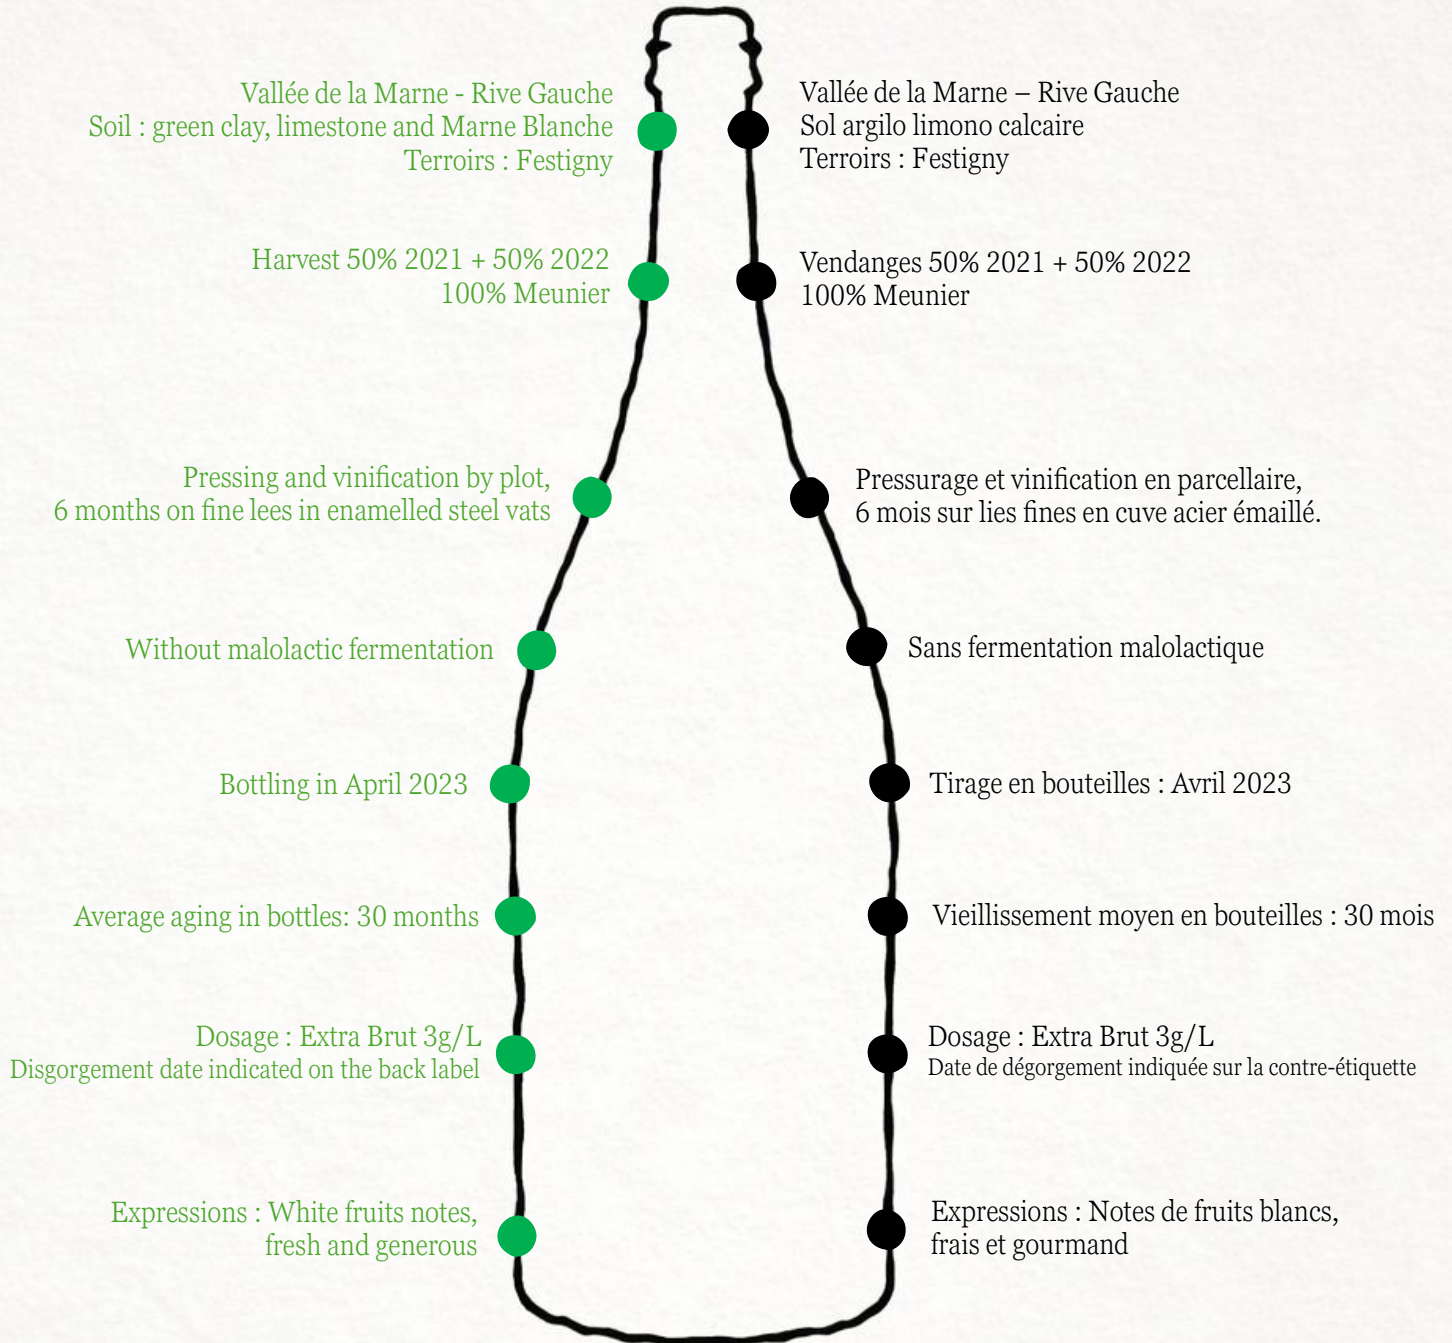

CHAMPAGNE CHRISTOPHE MIGNON

**VUE SUR LA VALLEE**

*extra brut*

Domaine Christophe Mignon  
4 La Boulonnerie - Le Mesnil-le-Huttier - 51700 FESTIGNY  
<https://champagne-christophe-mignon.com/>  
[contact@champagne-christophe-mignon.com](mailto:contact@champagne-christophe-mignon.com)